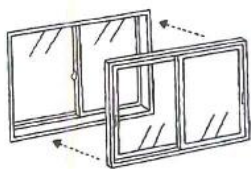

# 家のお困りごとと 取り扱い一覧

(胎内市・新発田市・村上市・関川村 限定)

玄関ドア・引戸の交換

鍵の交換

ドアクローザーの交換

勝手口ドアの交換

ガラスの修繕

窓の入替え  
内窓の設置

テラス屋根の取付け

防犯対策  
(格子の取付け)

手すりの取付

日よけ の取付け

目隠し取付け

物干の取付け

テラス屋根の張替え

カーポートの設置