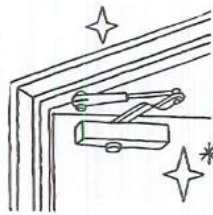

# 家のお困りごとと 取り扱い一覧

(胎内市・新発田市・村上市・関川村 限定)

玄関ドア・引戸の交換

鍵の交換

ドアクローザーの交換

勝手口ドアの交換

ガラスの修繕

窓の入替え  
内窓の設置

テラス屋根の取付け

防犯対策  
(格子の取付け)

手すりの取付

日よけ の取付け

目隠し取付け

物干の取付け

テラス屋根の張替え

カーポートの設置